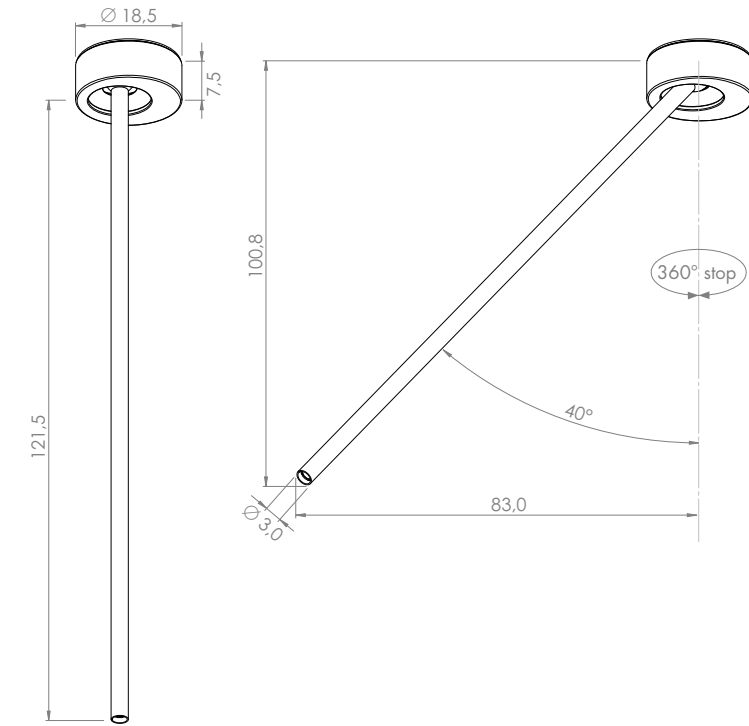

104

POP P04 K Magic $\varnothing 3,0$
 Plafone - Ceiling - Deckenleuchte - Plafonnier - Plafón

105

Code	©	K°	lm	Watt	lm/W	CRI	▲	IP	H
P04K.22M.XX	350m/A led	2700	1650	13,4	123	85	35°	40	121,5
P04K.23M.XX	350m/A led	3000	1727	13,4	129	85	35°	40	121,5
P04K.24M.XX	350m/A led	4000	1786	13,4	133	85	35°	40	121,5

CE ▼ MC-E = 3